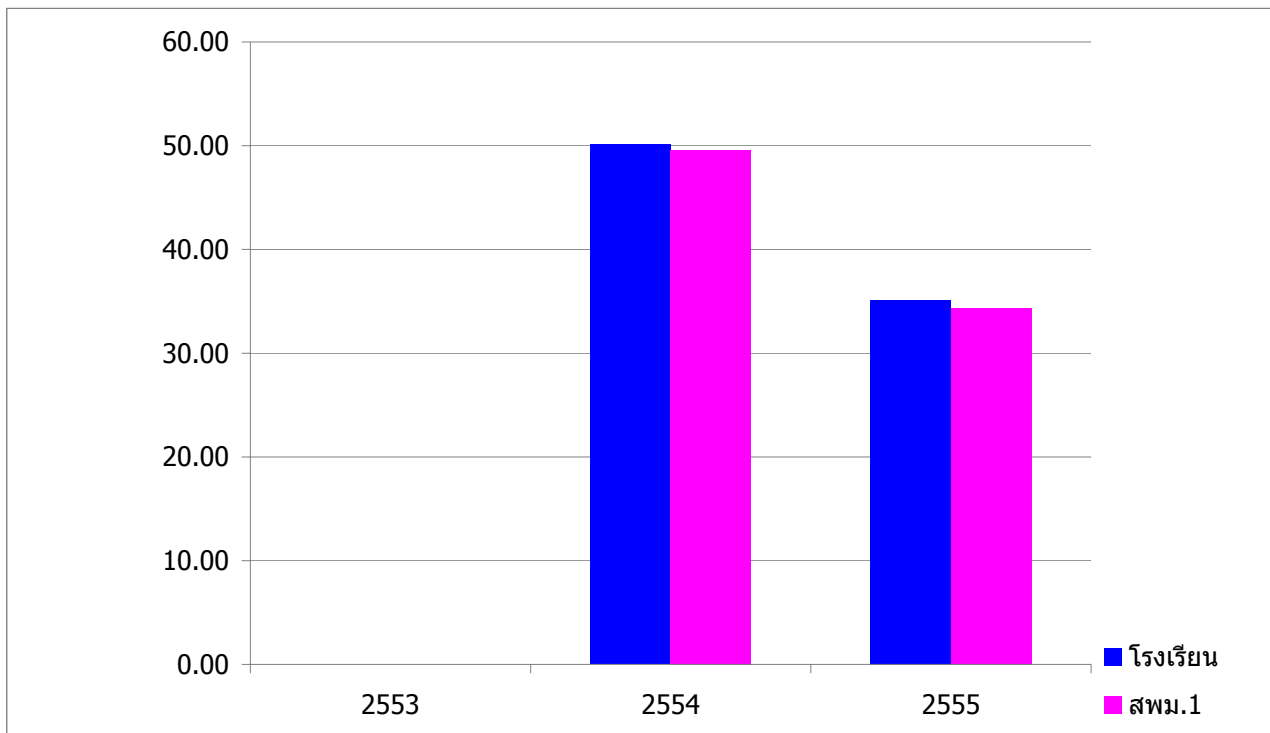

การเปรียบเทียบผลการประเมินผลสัมฤทธิ์ทางการเรียน (LAS)
ชั้นมัธยมศึกษาปีที่ 5 ปีการศึกษา 2553-2555

ปีการศึกษา	คะแนนเฉลี่ยร้อยละคลิตฯ	
	โรงเรียน	สพม.1
2553	-	-
2554	50.12	49.62
2555	35.10	34.34