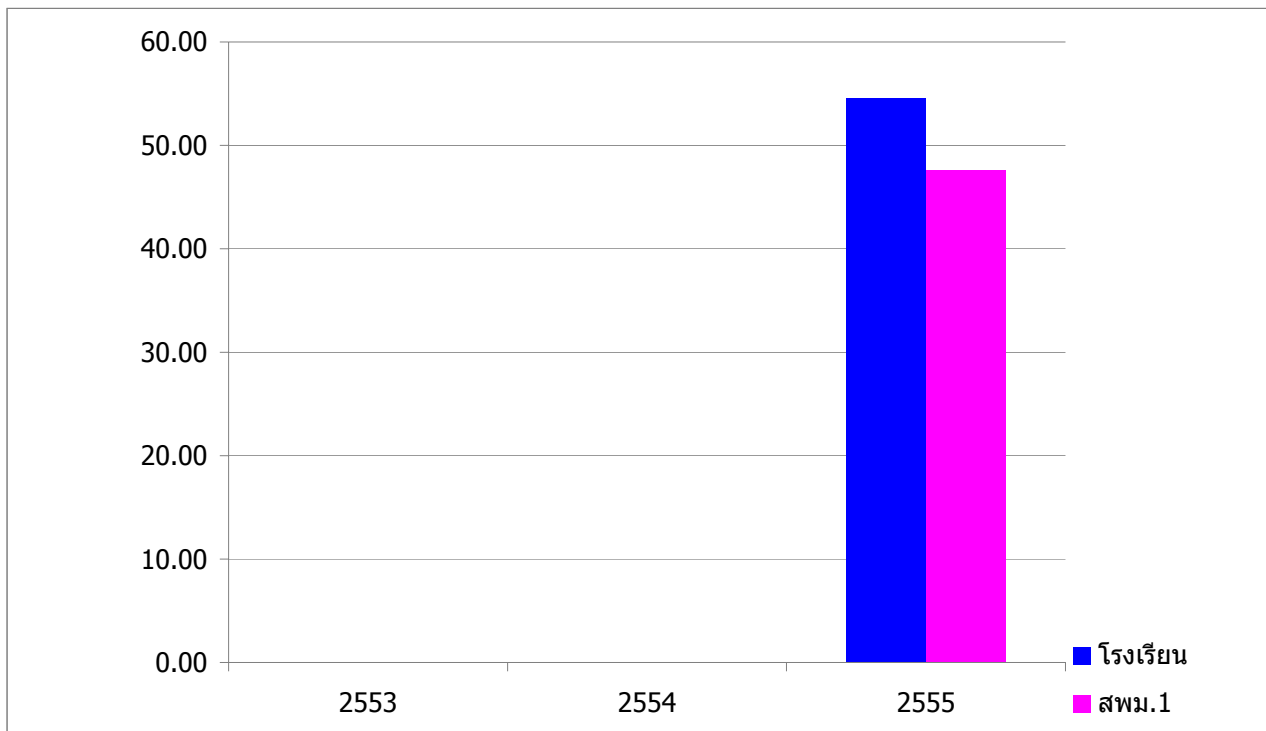

การเปรียบเทียบผลการประเมินผลสัมฤทธิ์ทางการเรียน (LAS)
ชั้นมัธยมศึกษาปีที่ 5 ปีการศึกษา 2553-2555

ปีการศึกษา	คะแนนเฉลี่ยร้อยละศิลปะ	
	โรงเรียน	สพม.1
2553	-	-
2554	-	-
2555	54.59	47.61