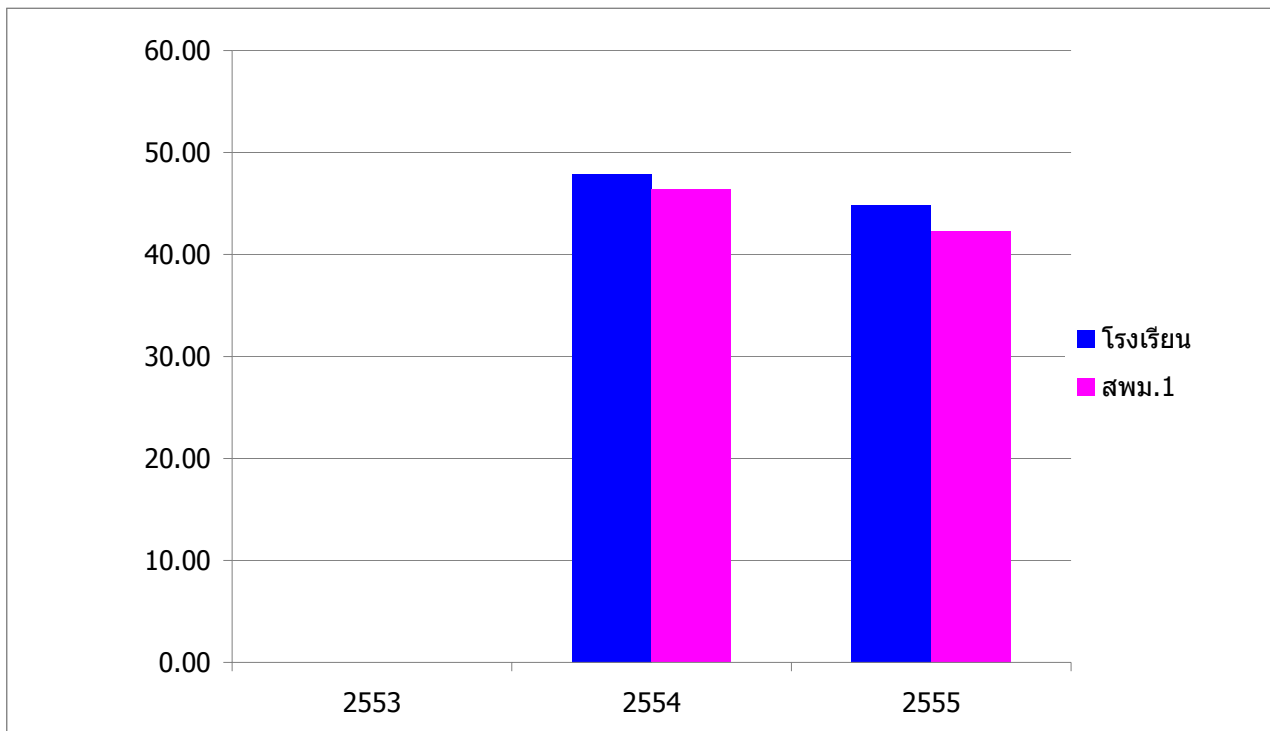

การเปรียบเทียบผลการประเมินผลสัมฤทธิ์ทางการเรียน (LAS)
ชั้นมัธยมศึกษาปีที่ 5 ปีการศึกษา 2553-2555

ปีการศึกษา	คะแนนเฉลี่ยร้อยละภาษาอังกฤษ	
	โรงเรียน	สพม.1
2553	-	-
2554	47.92	46.37
2555	44.87	42.33