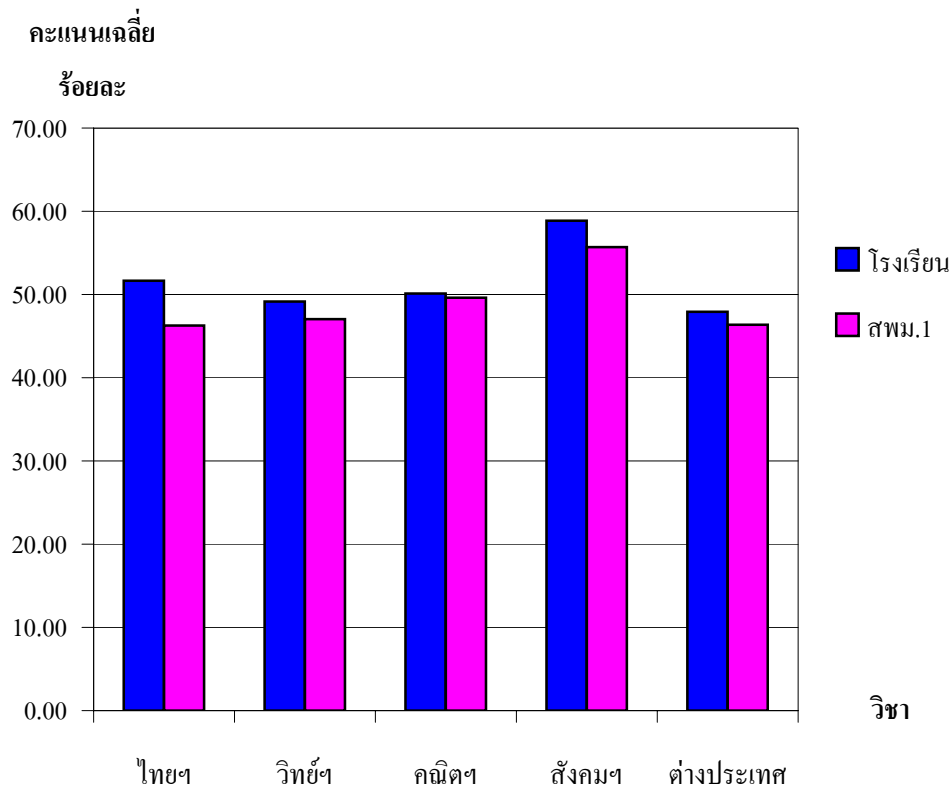

การเปรียบเทียบค่าร้อยละผลสัมฤทธิ์ทางการเรียน (LAS)

ปีการศึกษา 2553-2555

ระดับชั้นมัธยมศึกษาปีที่ 5

ปีการศึกษา	คะแนนเฉลี่ยร้อยละ							
	ไทยฯ	วิทย์ฯ	คณิตฯ	สังคมฯ	ต่างประเทศ	สุขศึกษาฯ	การงานฯ	ศิลปะ
2553	-	-	-	-	-	-	-	-
2554	51.65	49.15	50.12	58.86	47.92	-	-	-
2555	46.56	34.62	35.10	52.26	44.87	52.21	52.40	54.59

จำนวนนักเรียน

(ร้อยละ)

ผลการประเมินผลสัมฤทธิ์ทางการเรียน (LAS) ปีการศึกษา 2554
ระดับชั้นมัธยมศึกษาปีที่ 5

การจำแนก	คะแนนเฉลี่ยร้อยละ				
	ไทยฯ	วิทยฯ	คณิตฯ	สังคมฯ	ต่างประเทศ
โรงเรียน	51.65	49.15	50.12	58.86	47.92
สพม.1	46.26	47.03	49.62	55.69	46.37