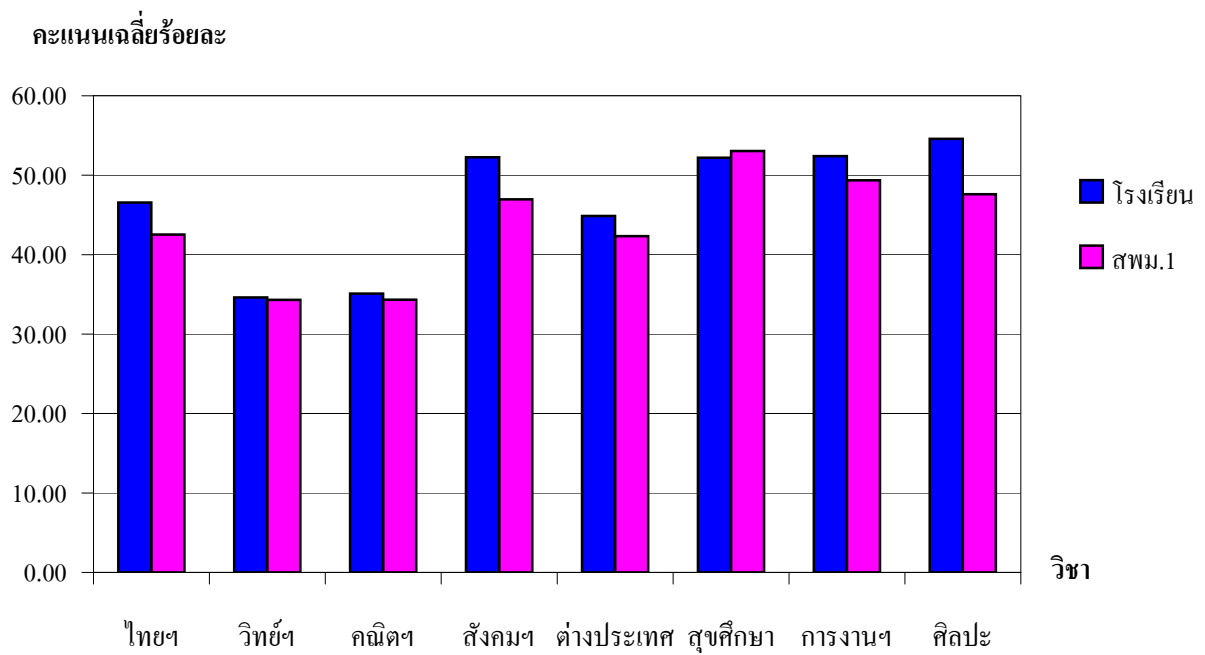

ผลการประเมินผลสัมฤทธิ์ทางการเรียน (LAS) ปีการศึกษา 2555
ระดับชั้นมัธยมศึกษาปีที่ 5

การจำแนก	คะแนนเฉลี่ยร้อยละ							
	ไทยฯ	วิทย์ฯ	คณิตฯ	สังคมฯ	ต่างประเทศ	สุขศึกษา	การงานฯ	ศิลปะ
โรงเรียน	46.56	34.62	35.10	52.26	44.87	52.21	52.40	54.59
สพม.1	42.54	34.32	34.34	46.96	42.33	53.05	49.36	47.61