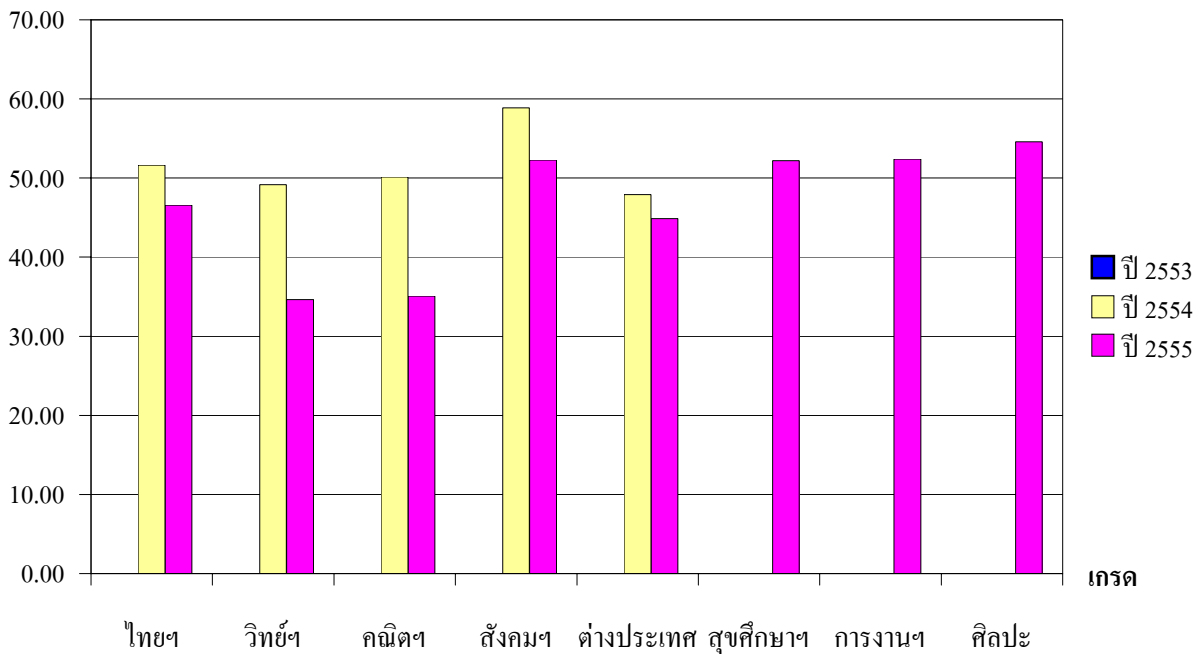

การเปรียบเทียบค่าร้อยละผลสัมฤทธิ์ทางการเรียน (LAS)

ปีการศึกษา 2553-2555

ระดับชั้นมัธยมศึกษาปีที่ 5

ปีการศึกษา	คะแนนเฉลี่ยร้อยละ							
	ไทยฯ	วิทย์ฯ	คณิตฯ	สังคมฯ	ต่างประเทศ	สุขศึกษาฯ	การงานฯ	ศิลปะ
2553	-	-	-	-	-	-	-	-
2554	51.65	49.15	50.12	58.86	47.92	-	-	-
2555	46.56	34.62	35.10	52.26	44.87	52.21	52.40	54.59

จำนวนนักเรียน

(ร้อยละ)

ผลการประเมินผลสัมฤทธิ์ทางการเรียน (LAS) ปีการศึกษา 2554
ระดับชั้นมัธยมศึกษาปีที่ 5

การจำแนก	คะแนนเฉลี่ยร้อยละ				
	ไทยฯ	วิทยฯ	คณิตฯ	สังคมฯ	ต่างประเทศ
โรงเรียน	51.65	49.15	50.12	58.86	47.92
สพม.1	46.26	47.03	49.62	55.69	46.37