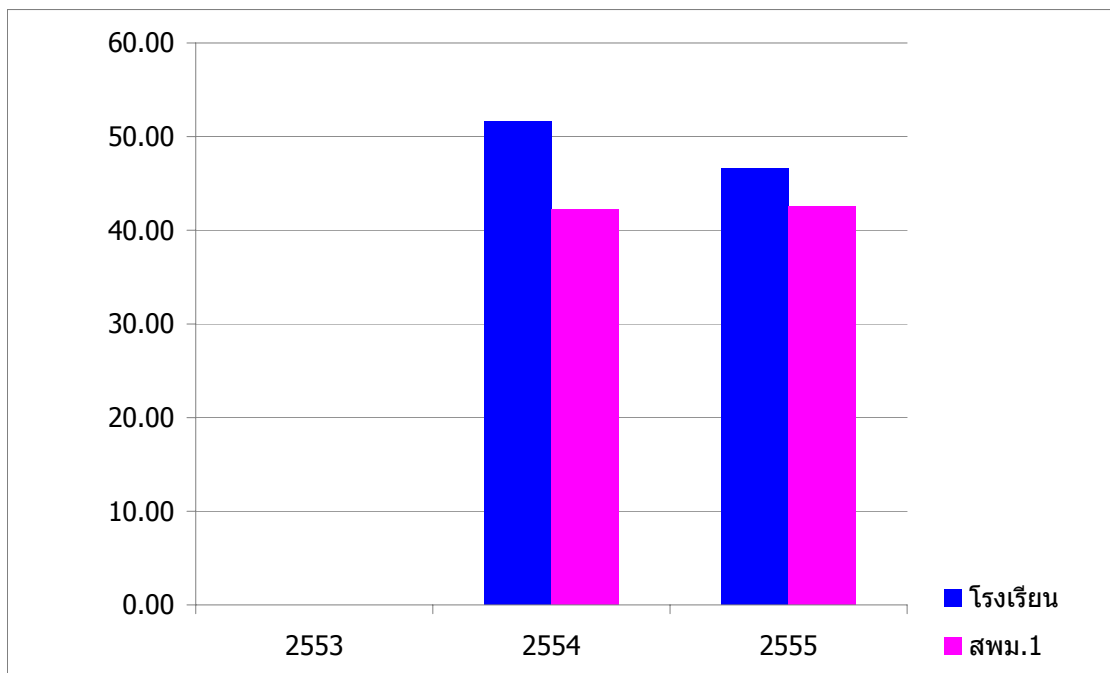

การเปรียบเทียบผลการประเมินผลสัมฤทธิ์ทางการเรียน (LAS)
ชั้นมัธยมศึกษาปีที่ 5 ปีการศึกษา 2553-2555

ปีการศึกษา	คะแนนเฉลี่ยร้อยละภาษาไทย	
	โรงเรียน	สพม.1
2553	-	-
2554	51.65	42.26
2555	46.56	42.54