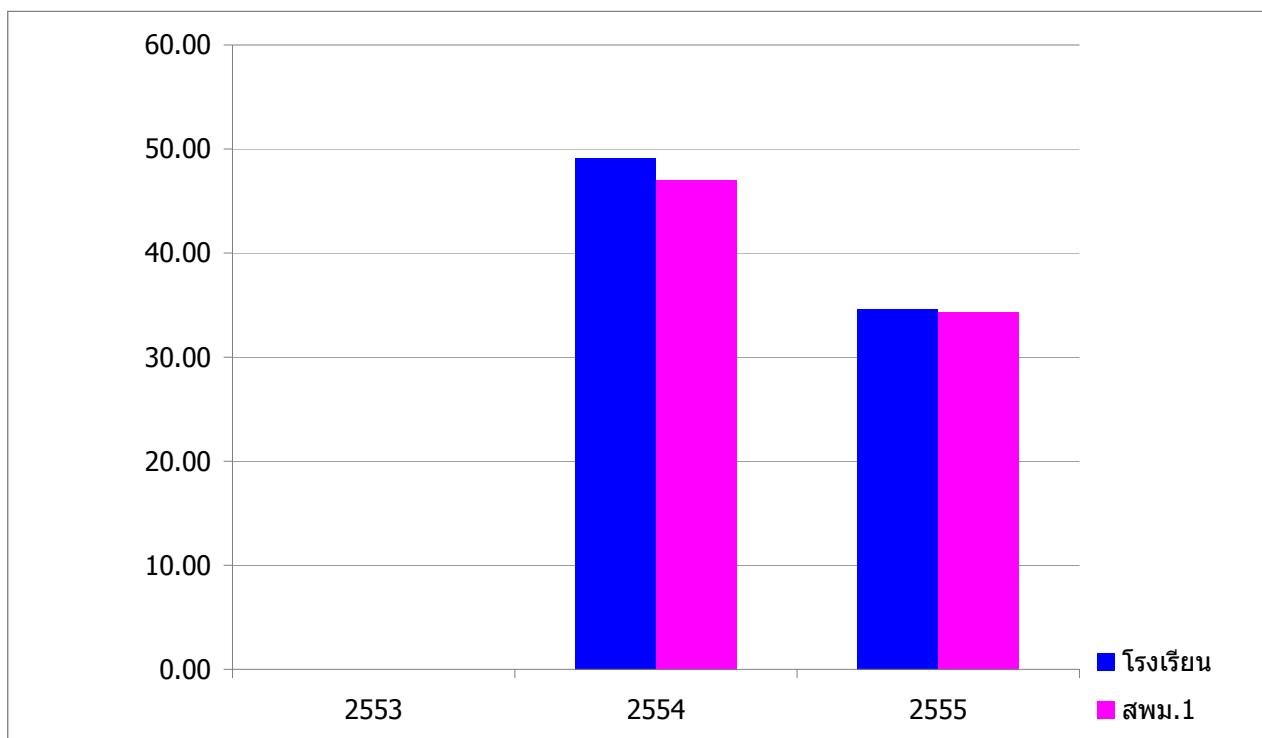

การเปรียบเทียบผลการประเมินผลสัมฤทธิ์ทางการเรียน (LAS)
ชั้นมัธยมศึกษาปีที่ 5 ปีการศึกษา 2553-2555

ปีการศึกษา	คะแนนเฉลี่ยร้อยละวิทยศาสตร์	
	โรงเรียน	สพม.1
2553	-	-
2554	49.15	47.03
2555	34.62	34.32