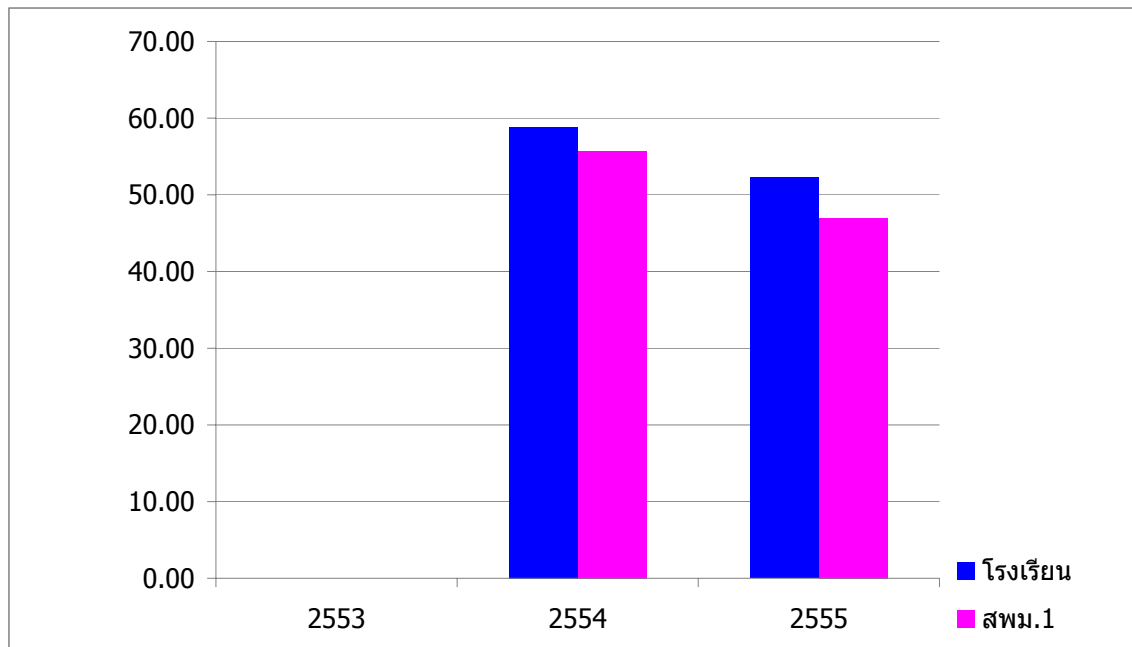

การเปรียบเทียบผลการประเมินผลสัมฤทธิ์ทางการเรียน (LAS)
ชั้นมัธยมศึกษาปีที่ 5 ปีการศึกษา 2553-2555

ปีการศึกษา	คะแนนเฉลี่ยร้อยละต่าง ๆ	
	โรงเรียน	สพม.1
2553	-	-
2554	58.86	55.69
2555	52.26	46.96