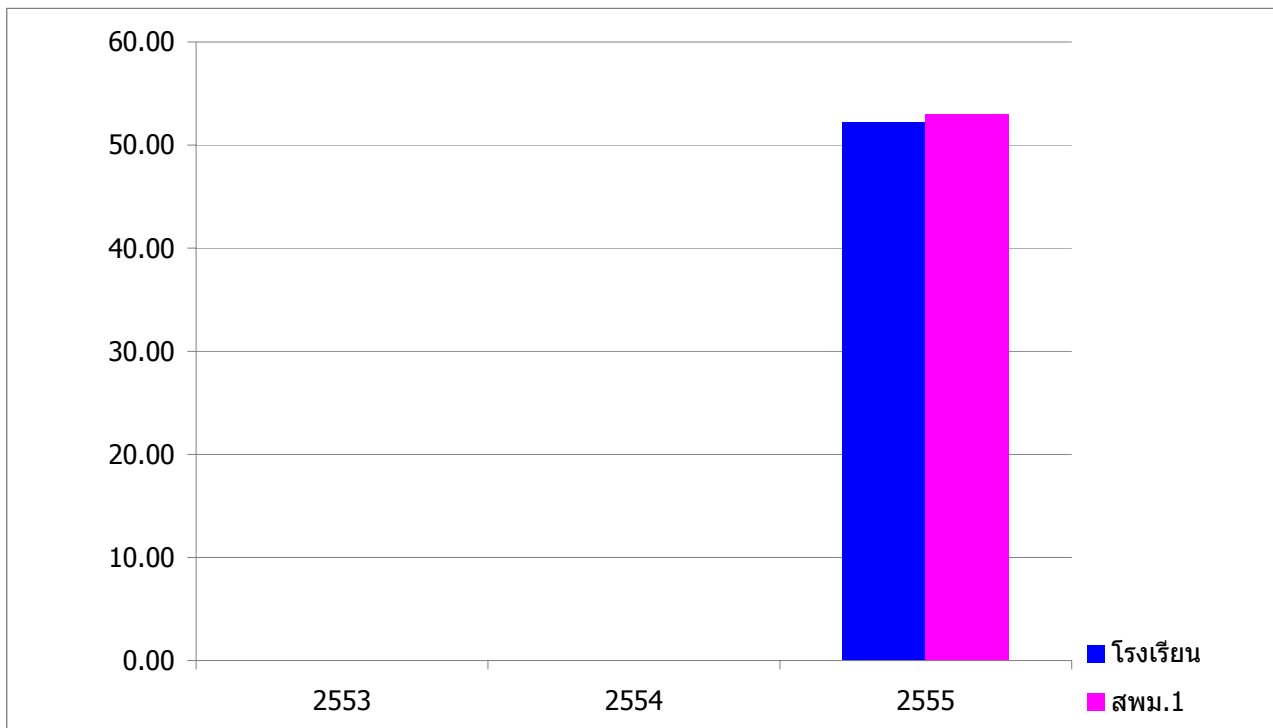

การเปรียบเทียบผลการประเมินผลสัมฤทธิ์ทางการเรียน (LAS)
ชั้นมัธยมศึกษาปีที่ 5 ปีการศึกษา 2553-2555

ปีการศึกษา	คะแนนเฉลี่ยร้อยละสุดท้าย	
	โรงเรียน	สพม.1
2553	-	-
2554	-	-
2555	52.21	53.05